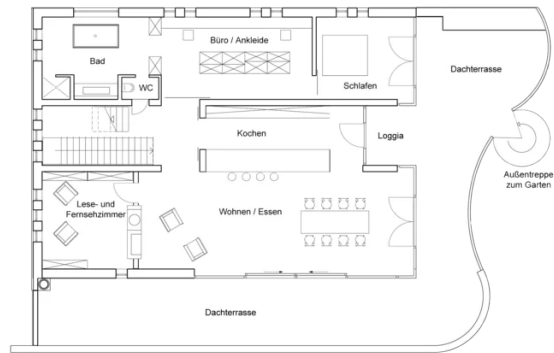

Grundrisse Weitblick

EG