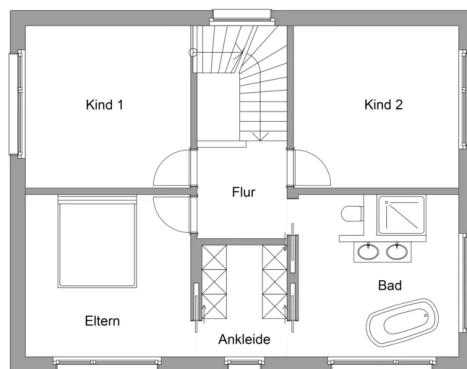

Fordern Sie unter baufritz.com/infomaterial unverbindlich Kataloge an oder sprechen Sie mit Ihrem Fachberater.

BAUFRITZ®

Bau-Fritz GmbH & Co.KG
Alpenweg 25, D-87746 Erkheim
Telefon +49 (0) 8336-9000, info@baufritz.de, www.baufritz.de