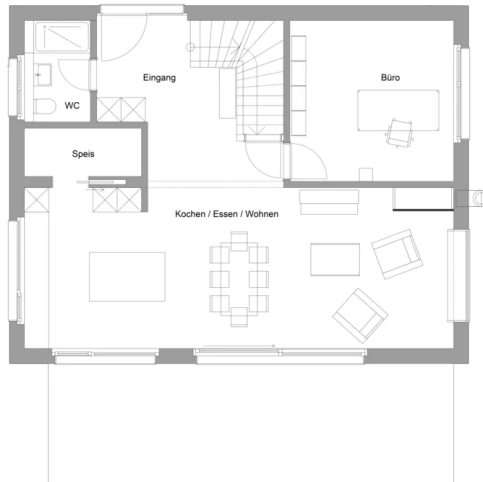

Grundrisse Romijn

EG

DG