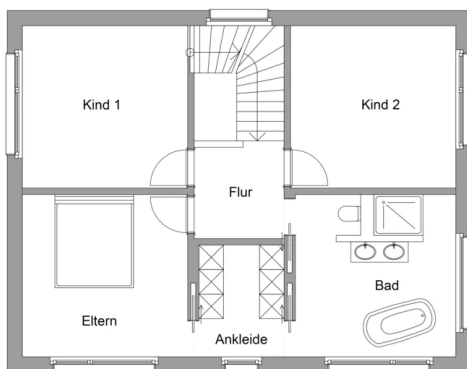

Fordern Sie unter baufritz.com/infomaterial unverbindlich Kataloge an oder sprechen Sie mit Ihrem Fachberater.

BAUFRITZ®

Bau-Fritz GmbH & Co.KG
Alpenweg 25, D-87746 Erkheim
Telefon +49 (0) 8336-9000, info@baufritz.de, www.baufritz.de