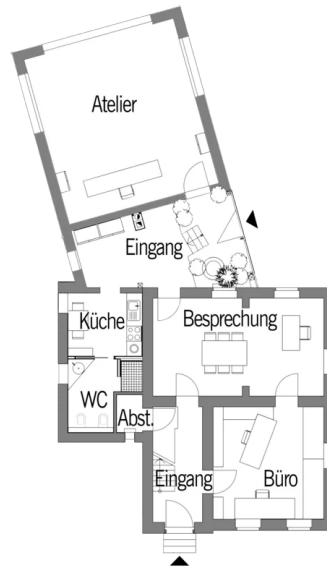

Grundrisse Haede

EG

DG