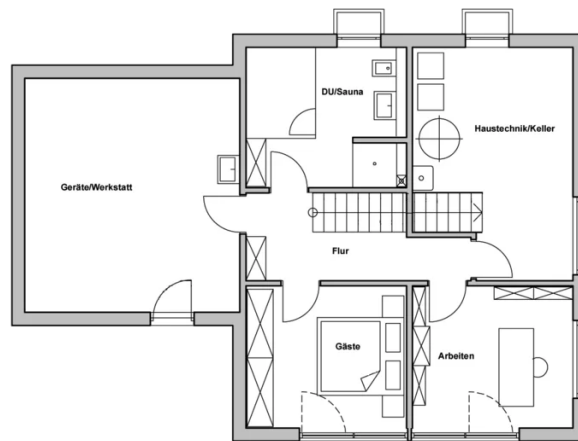

Fordern Sie unter baufritz.com/infomaterial unverbindlich Kataloge an oder sprechen Sie mit Ihrem Fachberater.

BAUFRITZ®

Bau-Fritz GmbH & Co.KG
Alpenweg 25, D-87746 Erkheim
Telefon +49 (0) 8336-9000, info@baufritz.de, www.baufritz.de