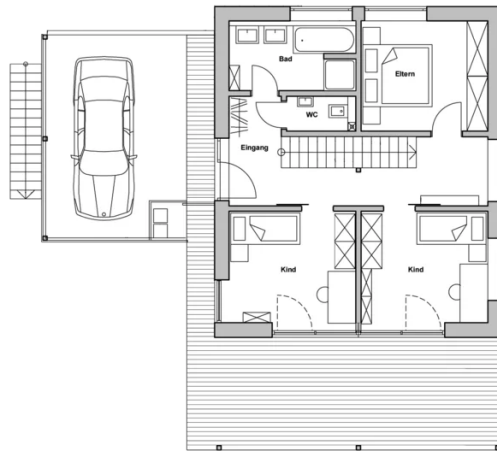

Grundrisse Green

EG