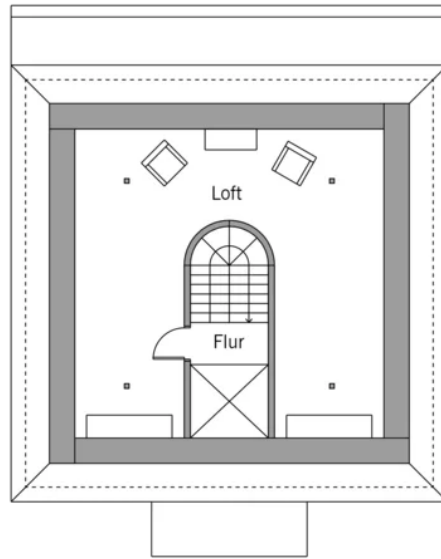

DG

Garage

BAUFRITZ®
WIR BAUEN GESUNDHEIT