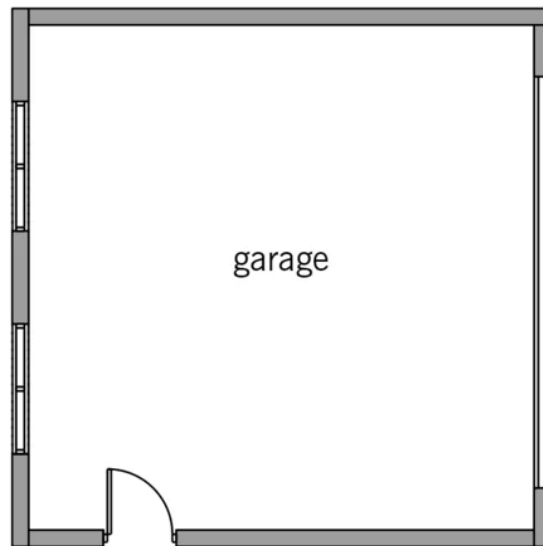

BAUFRITZ®
WIR BAUEN GESUNDHEIT