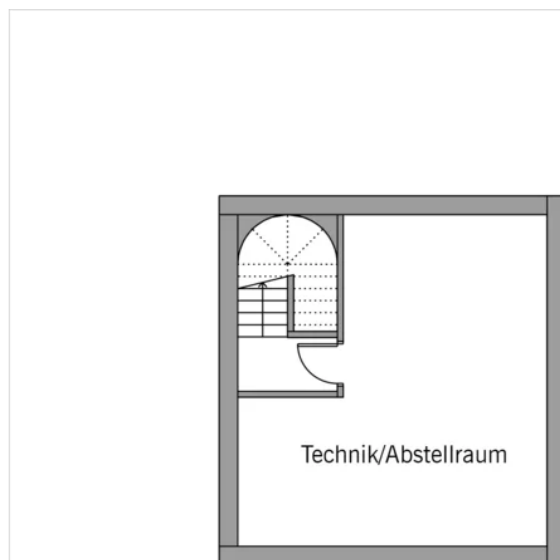

Fordern Sie unter baufritz.com/infomaterial unverbindlich Kataloge an oder sprechen Sie mit Ihrem Fachberater.

BAUFRITZ®
WIR BAUEN GESUNDHEIT

Bau-Fritz GmbH & Co.KG
Alpenweg 25, D-87746 Erkheim
Telefon +49 (0) 8336-9000, info@baufritz.de, www.baufritz.de