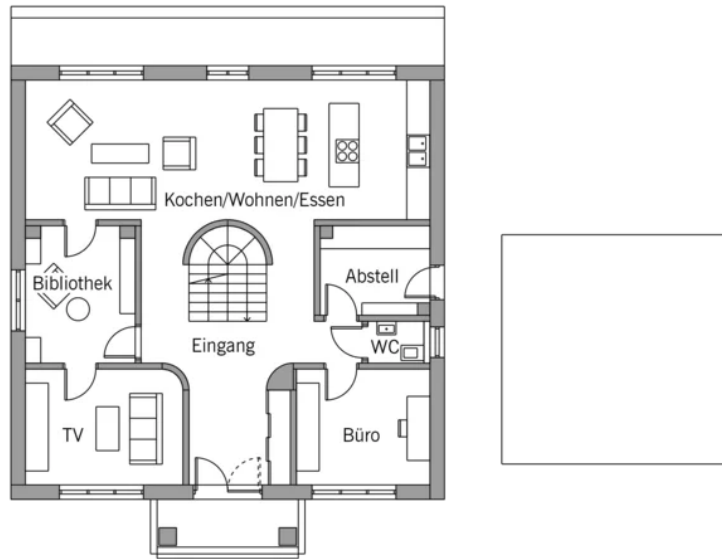

Grundrisse Classic M

EG

OG