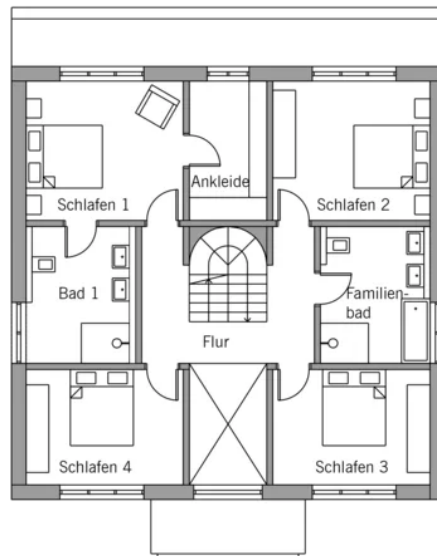

BAUFRITZ®
WIR BAUEN GESUNDHEIT