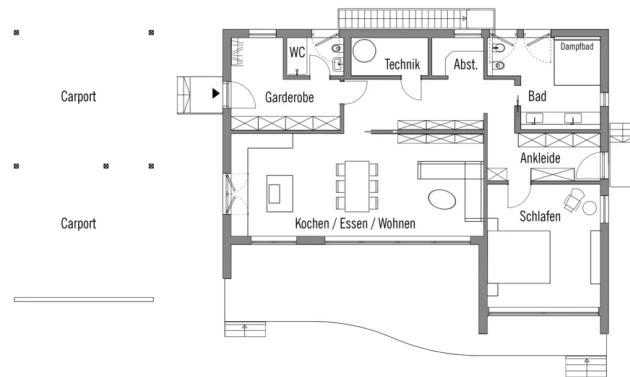

Grundrisse Bungalow am See

EG

Fordern Sie unter baufritz.com/infomaterial unverbindlich Kataloge an oder sprechen Sie mit Ihrem Fachberater.

BAUFRITZ®

Bau-Fritz GmbH & Co.KG
Alpenweg 25, D-87746 Erkheim
Telefon +49 (0) 8336-9000, info@baufritz.de, www.baufritz.de