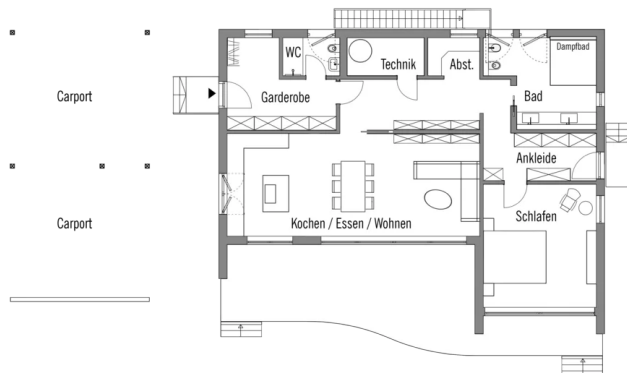

Grundrisse Bungalow am See

EG

Fordern Sie unter baufritz.com/infomaterial unverbindlich Kataloge an oder sprechen Sie mit Ihrem Fachberater.

BAUFRITZ®

Bau-Fritz GmbH & Co.KG
Alpenweg 25, D-87746 Erkheim
Telefon +49 (0) 8336-9000, info@baufritz.de, www.baufritz.de