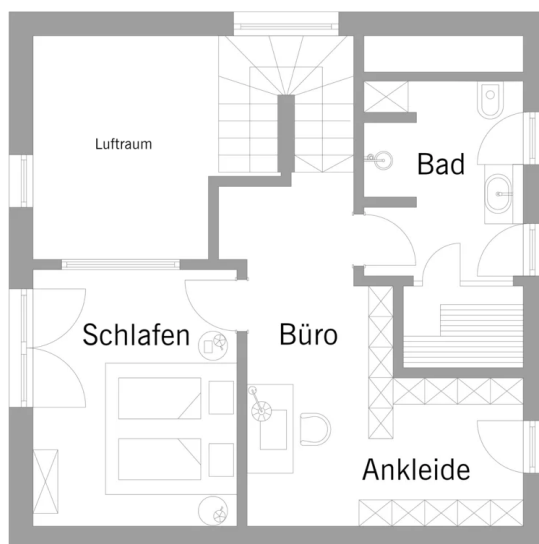

Fordern Sie unter baufritz.com/infomaterial unverbindlich Kataloge an oder sprechen Sie mit Ihrem Fachberater.

BAUFRITZ®