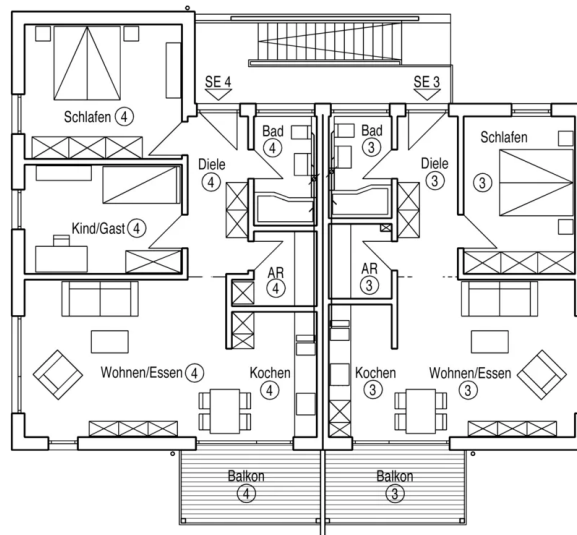

Fordern Sie unter baufritz.com/infomaterial unverbindlich Kataloge an oder sprechen Sie mit Ihrem Fachberater.

BAUFRITZ®