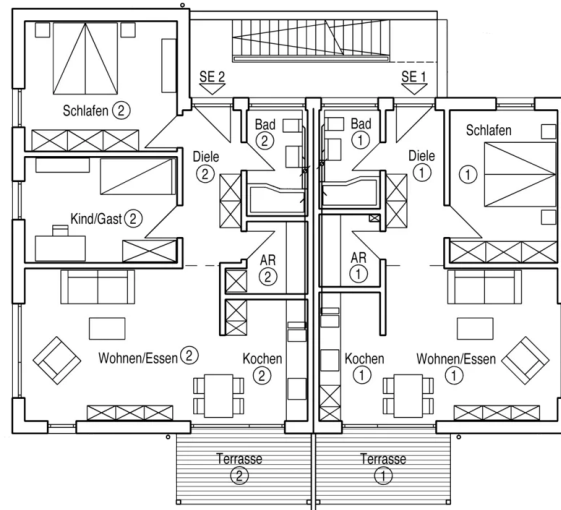

Fordern Sie unter baufritz.com/infomaterial unverbindlich Kataloge an oder sprechen Sie mit Ihrem Fachberater.

BAUFRITZ®