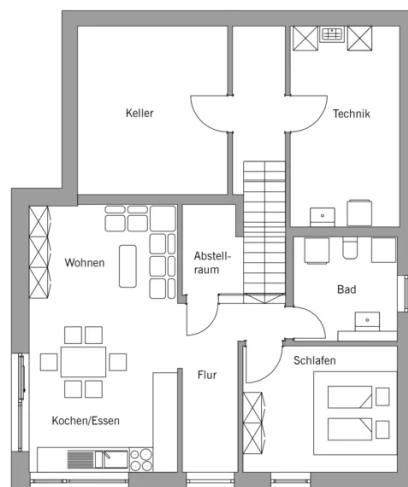

Fordern Sie unter baufritz.com/infomaterial unverbindlich Kataloge an oder sprechen Sie mit Ihrem Fachberater.

BAUFRITZ®

Baufritz AG
Dorfstr. 14, CH-3661 Uetendorf / Thun
Telefon +41 (0) 33 - 3459700, info@baufritz.ch, www.baufritz.ch