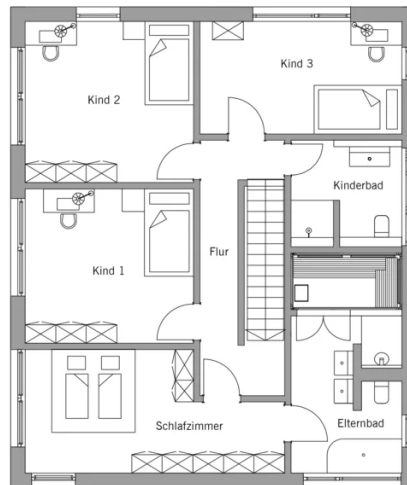

Grundrisse Kunert

EG

DG