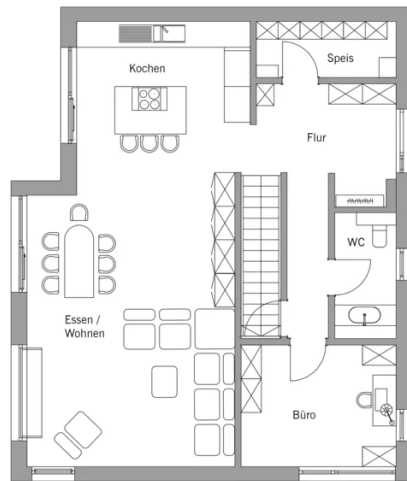

Grundrisse Kunert

EG