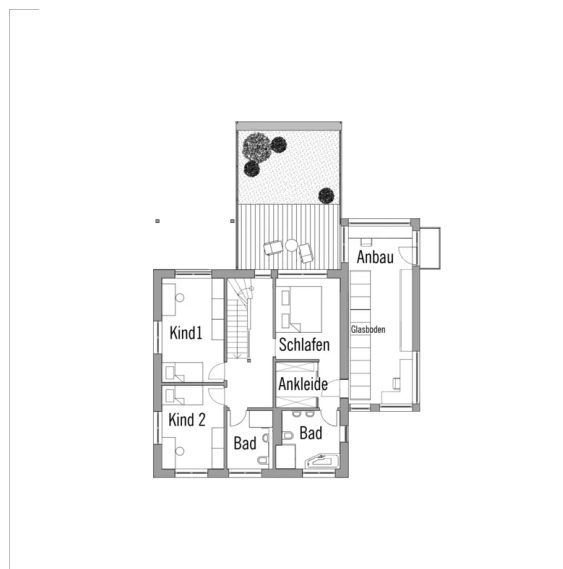

Fordern Sie unter baufritz.com/infomaterial unverbindlich Kataloge an oder sprechen Sie mit Ihrem Fachberater.

BAUFRITZ®