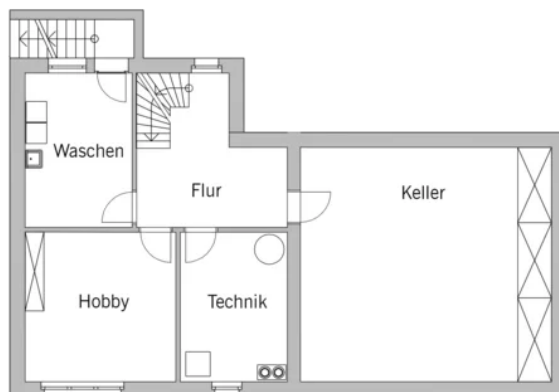

Fordern Sie unter baufritz.com/infomaterial unverbindlich Kataloge an oder sprechen Sie mit Ihrem Fachberater.

BAUFRITZ®

Baufritz AG
Dorfstr. 14, CH-3661 Uetendorf / Thun
Telefon +41 (0) 33 - 3459700, info@baufritz.ch, www.baufritz.ch