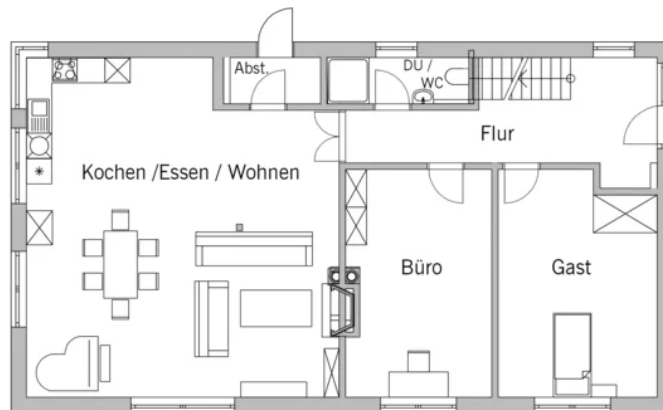

Grundrisse Hirt

EG