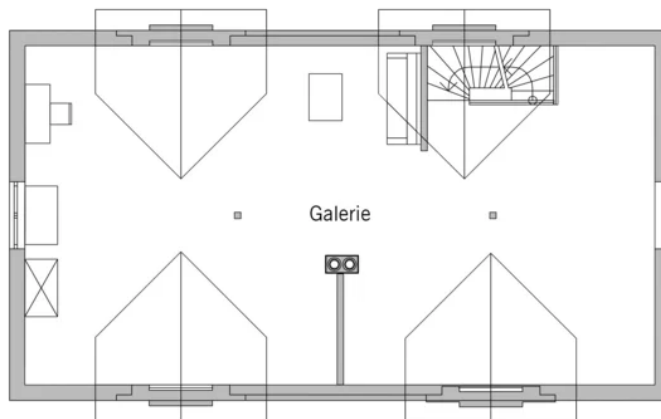

DG

KG

Fordern Sie unter baufritz.com/infomaterial unverbindlich Kataloge an oder sprechen Sie mit Ihrem Fachberater.

BAUFRITZ®

Baufritz AG
Dorfstr. 14, CH-3661 Uetendorf / Thun
Telefon +41 (0) 33 - 3459700, info@baufritz.ch, www.baufritz.ch