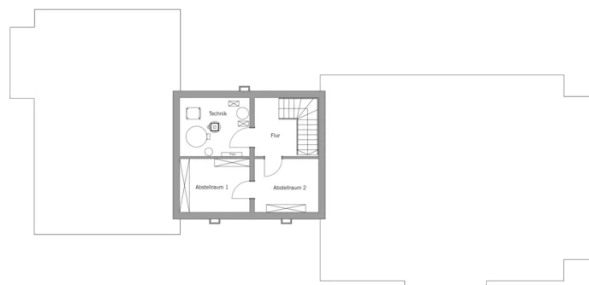

Fordern Sie unter [baufritz.com/infomaterial](https://www.baufritz.com/infomaterial) unverbindlich Kataloge an oder sprechen Sie mit Ihrem Fachberater.

BAUFRITZ®
WIR BAUEN GESUNDHEIT

Baufritz AG
Dorfstr. 14, CH-3661 Uetendorf / Thun
Telefon +41 (0) 33 - 3459700, info@baufritz.ch, www.baufritz.ch