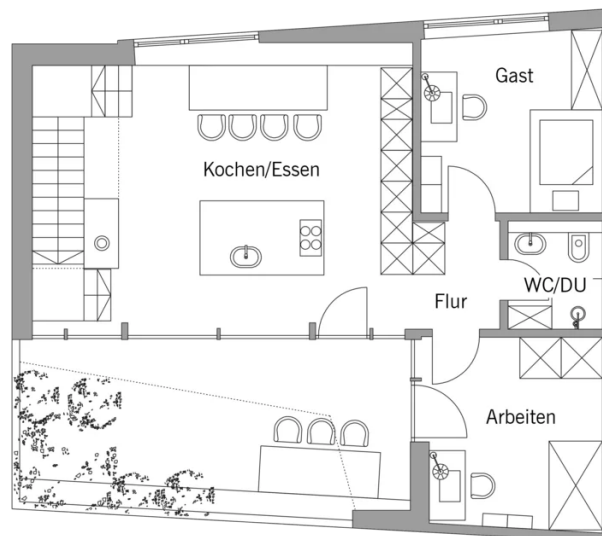

BAUFRITZ®
WIR BAUEN GESUNDHEIT