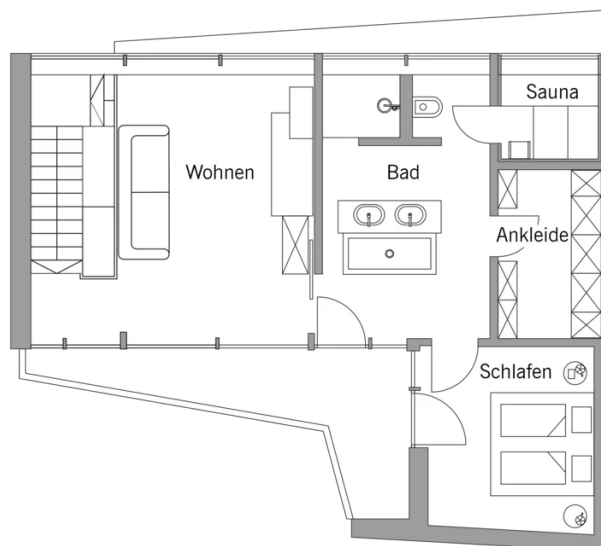

Fordern Sie unter baufritz.com/infomaterial unverbindlich Kataloge an oder sprechen Sie mit Ihrem Fachberater.

BAUFRITZ®
WIR BAUEN GESUNDHEIT

Baufritz AG
Dorfstr. 14, CH-3661 Uetendorf / Thun
Telefon +41 (0) 33 - 3459700, info@baufritz.ch, www.baufritz.ch