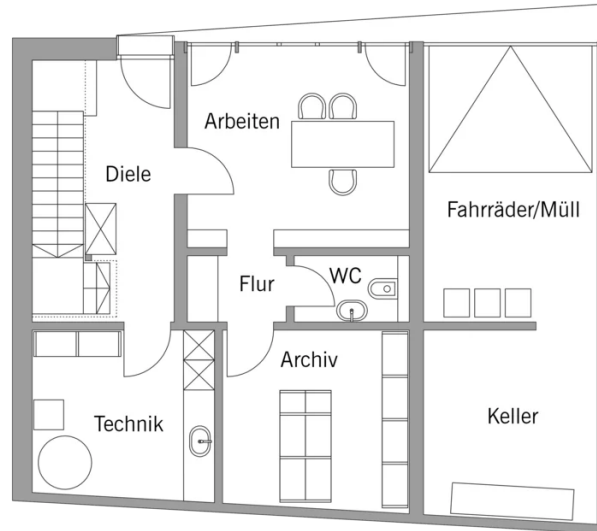

Grundrisse Engelhardt

EG

OG