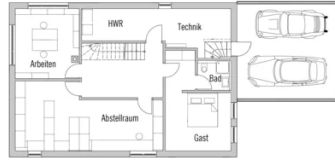

Fordern Sie unter baufritz.com/infomaterial unverbindlich Kataloge an oder sprechen Sie mit Ihrem Fachberater.

BAUFRITZ®

Baufritz AG
Dorfstr. 14, CH-3661 Uetendorf / Thun
Telefon +41 (0) 33 - 3459700, info@baufritz.ch, www.baufritz.ch