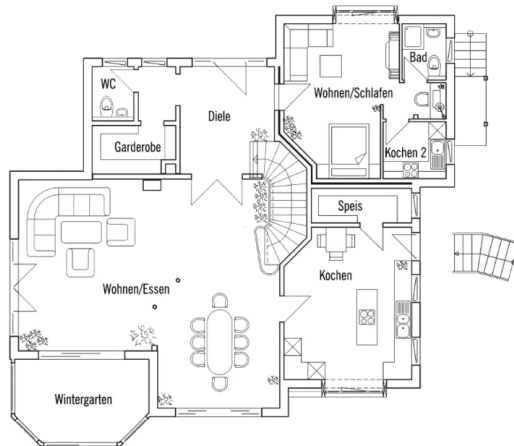

Grundrisse American Dream

EG

OG