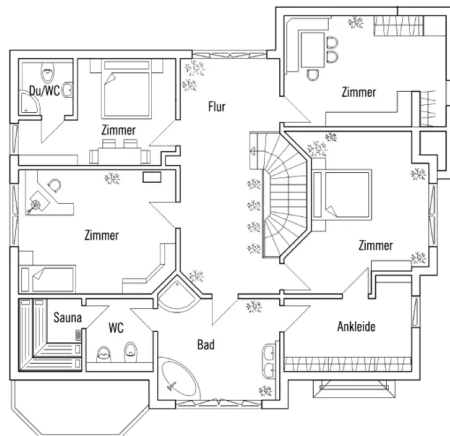

Fordern Sie unter baufritz.com/infomaterial unverbindlich Kataloge an oder sprechen Sie mit Ihrem Fachberater.

BAUFRITZ®

Baufritz AG
Dorfstr. 14, CH-3661 Uetendorf / Thun
Telefon +41 (0) 33 - 3459700, info@baufritz.ch, www.baufritz.ch