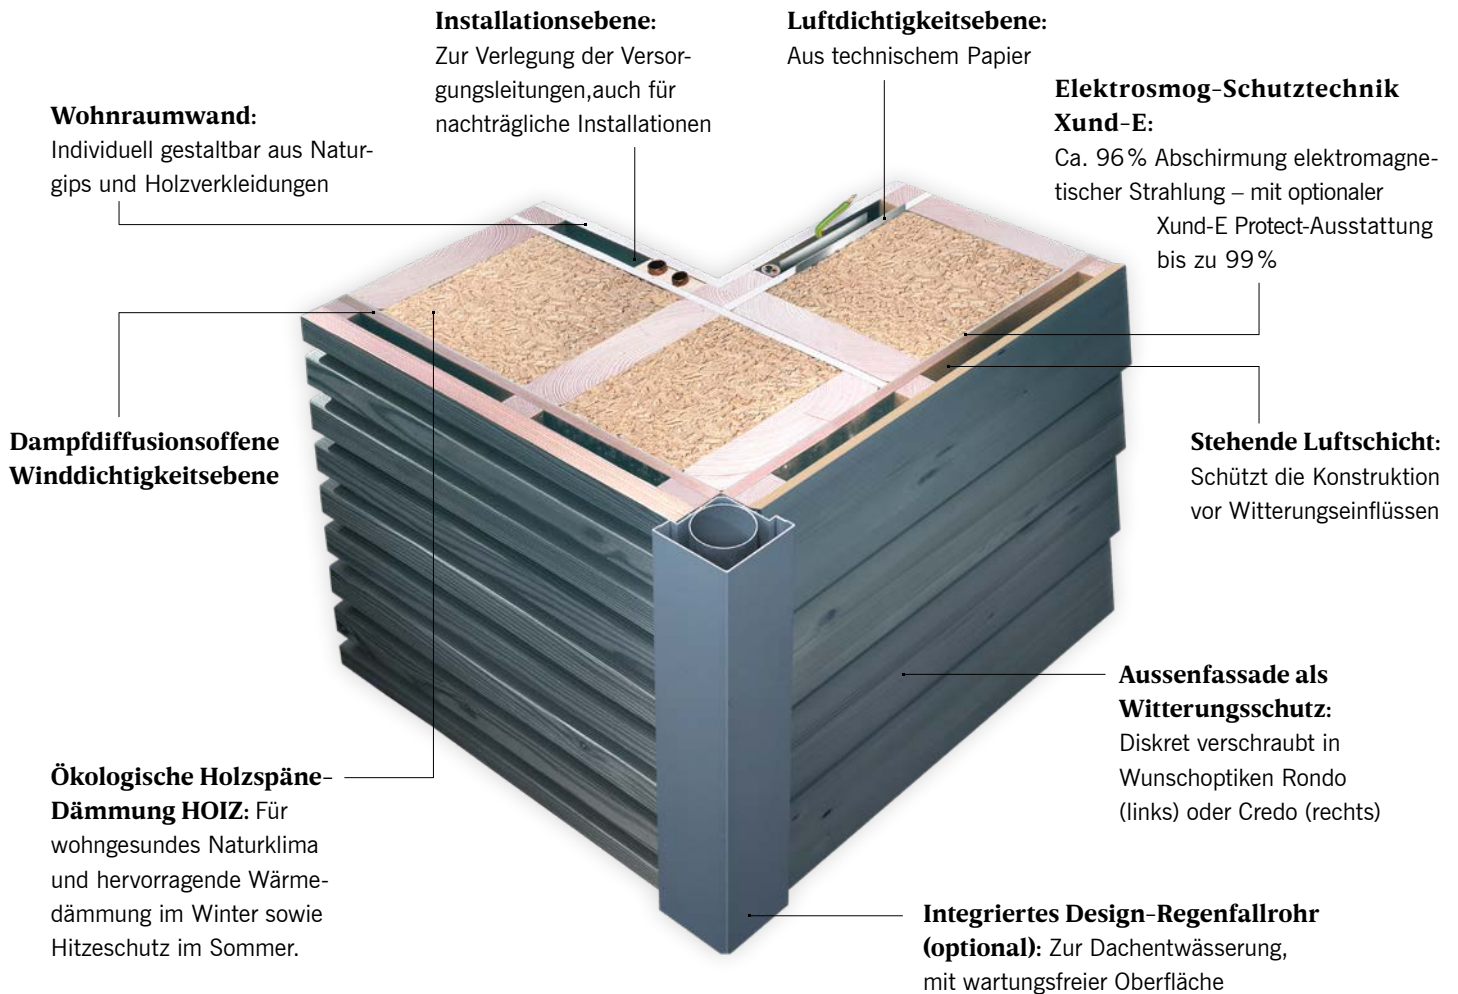

Detaildatenblatt

Baufritz-Voll-Werte-Wand

Die Baufritz Voll-Werte-Wand „A“: 37 cm (variiert je nach Fassadengestaltung) stark für Ihr umweltfreundliches Effizienzhaus: U-Wert=0,20 W/m²·K (bzw. 0,16 W/m²·K mit Bioputz-Fassade). Mit unserer optionalen Voll-Werte-Wand „AAA“ erreichen wir auf baubiologisch wertvoller Basis Wärmedämmwerte bis 0,13 W/m²·K für Plusenergie-, Sonnen- oder auch Passivhäuser. Änderungen im Sinne des technischen Fortschritts behalten wir uns vor.