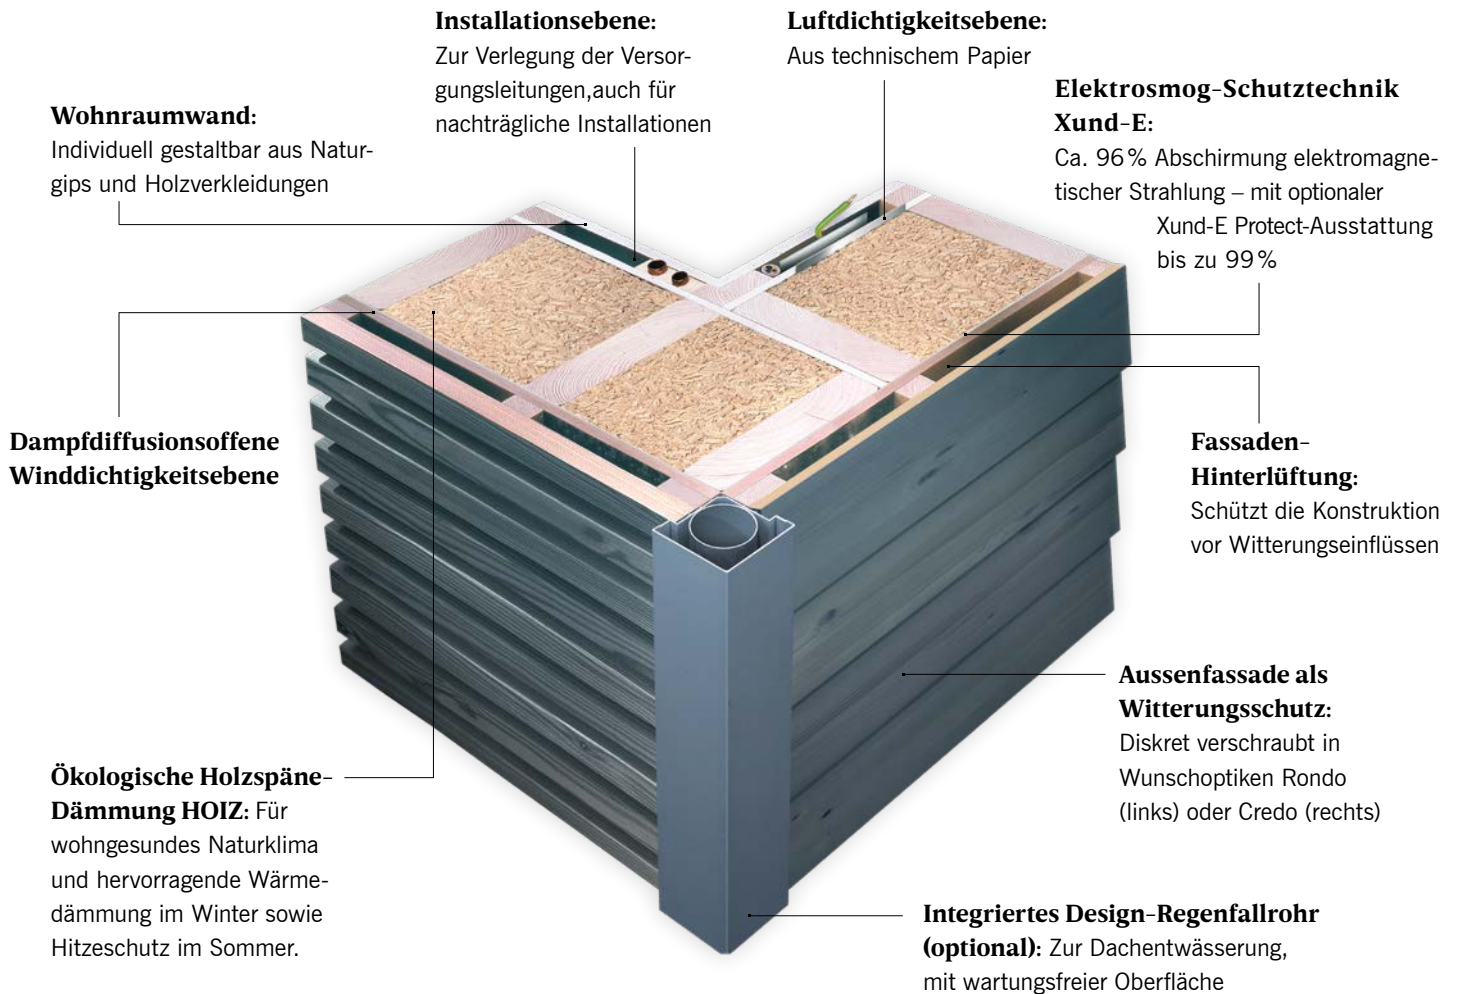

Detaildatenblatt

Baufritz-Voll-Werte-Wand

Die Baufritz Voll-Werte-Wand „A“: 37 cm (variiert je nach Fassadengestaltung) stark für Ihr umweltfreundliches Effizienzhaus: U-Wert=0,20 W/m²·K (bzw. 0,16 W/m²·K mit Bioputz-Fassade). Mit unserer optionalen Voll-Werte-Wand „AA“ oder „AAA“ erreichen wir auf baubiologisch wertvoller Basis Wärmedämmwerte bis 0,14 W/m²·K für Plusenergie-, Sonnen- oder auch Passivhäuser. Änderungen im Sinne des technischen Fortschritts behalten wir uns vor.

BAUFRITZ
WIR BAUEN GESUNDHEIT