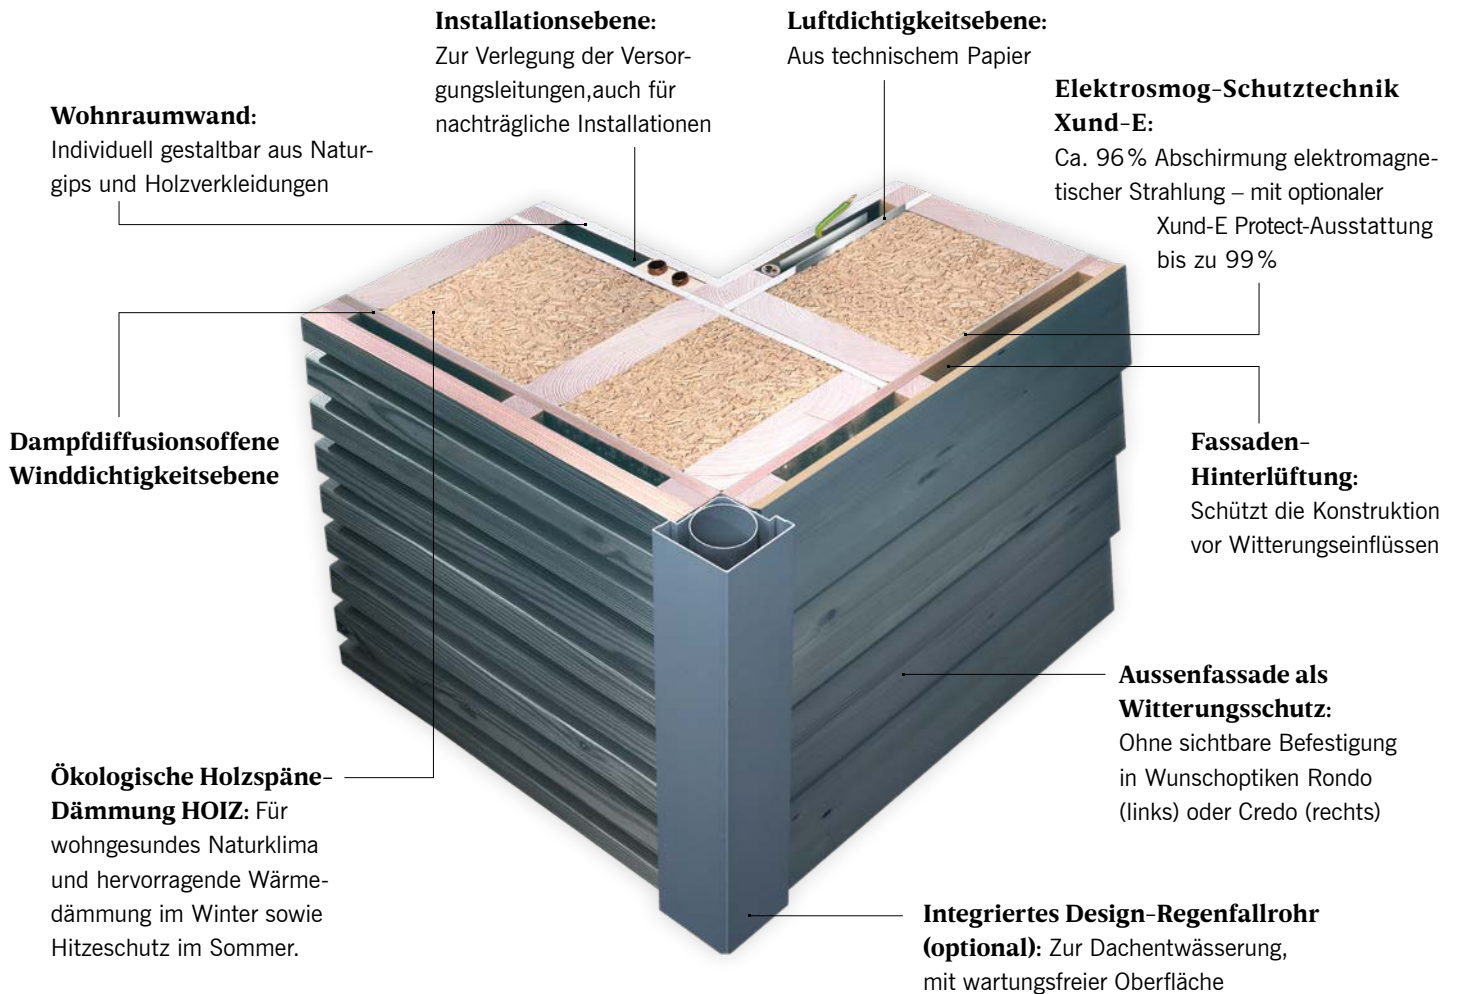

Detaildatenblatt

Baufritz-Voll-Werte-Wand

Die Baufritz Voll-Werte-Wand „A“: 37 cm (variiert je nach Fassadengestaltung) stark für Ihr umweltfreundliches Effizienzhaus: U-Wert=0,20 W/m²·K (bzw. 0,16 W/m²·K mit Bioputz-Fassade). Mit unserer optionalen Voll-Werte-Wand „AA“ oder „AAA“ erreichen wir auf baubiologisch wertvoller Basis Wärmedämmwerte bis 0,14 W/m²·K für Plusenergie-, Sonnen- oder auch Passivhäuser. Änderungen im Sinne des technischen Fortschritts behalten wir uns vor.

BAUFRITZ
WIR BAUEN GESUNDHEIT