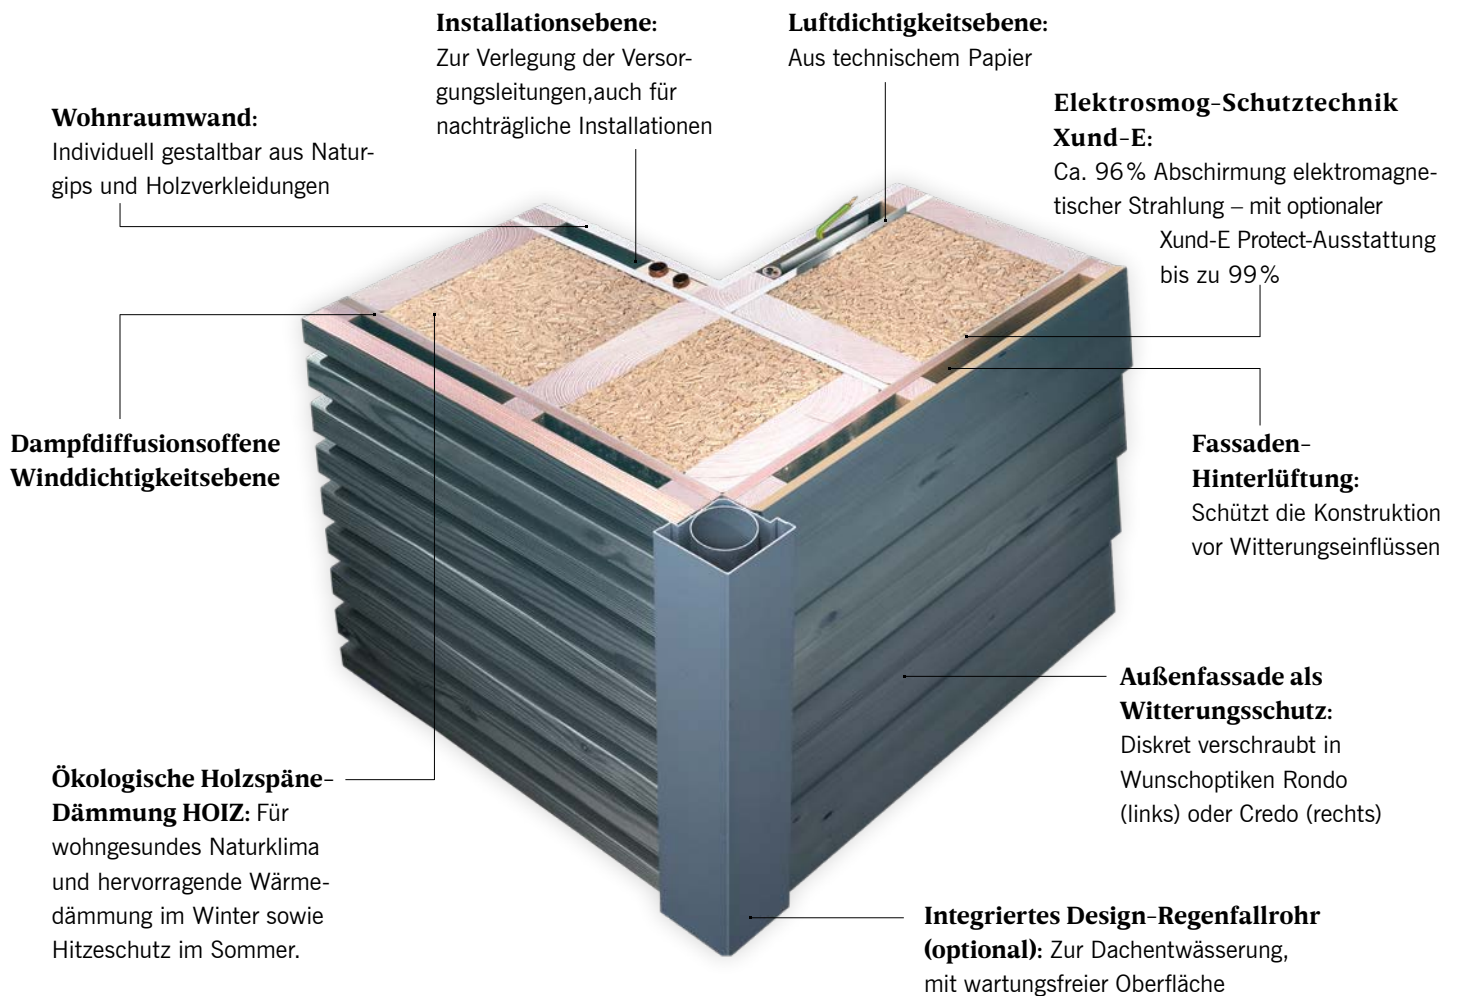

Detaildatenblatt

Baufritz-Voll-Werte-Wand

Die Baufritz Voll-Werte-Wand „A“: 37 cm (variiert je nach Fassadengestaltung) stark für Ihr umweltfreundliches Effizienzhaus: U-Wert=0,20 W/m²·K (bzw. 0,16 W/m²·K mit Bioputz-Fassade). Mit unserer optionalen Voll-Werte-Wand „AA“ oder „AAA“ erreichen wir auf baubiologisch wertvoller Basis Wärmedämmwerte bis 0,14 W/m²·K für Plusenergie-, Sonnen- oder auch Passivhäuser. Änderungen im Sinne des technischen Fortschritts behalten wir uns vor.